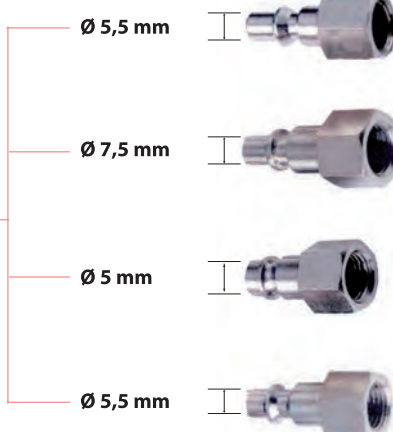

Enchufe multipresa hembra-M BSP

Coupling multisocket female-M BSP

Coupleur femelle à mâle- série multiprise

Innesto femmina a filetto maschio-serie multipress

ROSCA THREAD	Referencia Part n°	€
1/4	191 1/4	14,96
3/8	191 3/8	14,96
1/2	191 1/2	16,12

Enchufe multipresa hembra-push-on

Coupling multisocket female-push-on

Coupleur femelle à tube- série multiprise

Innesto femmina a tubo-serie multipress

TUBO PIPE	Referencia Part n°	€
6/4 mm	194 6/4	13,97
8/6 mm	194 8/6	14,30
10/8 mm	194 10/8	16,30

Enchufe multipresa hembra-H BSP

Coupling multisocket female-F BSP

Coupleur femelle à femelle- série multiprise

Innesto femmina a filetto femmina-serie multipress

ROSCA THREAD	Referencia Part n°	€
1/4	192 1/4	15,98
3/8	192 3/8	15,98
1/2	192 1/2	17,16

Enchufe multipresa hembra-push-on c/muelle

Coupling multisocket female-push-on w/
nut+spring

Coupleur femelle avec ressort- série multiprise

Innesto femmina con molla-serie multipress

TUBO PIPE	Referencia Part n°	€
6/4 mm	193 6/4	18,13
8/6 mm	193 8/6	20,61
10/8 mm	193 10/8	20,61

Enchufe multipresa hembra-espiga

Coupling multisocket female-hose tail

Coupleur femelle à douille- série multiprise

Innesto femmina ad inserto-serie multipress

DN	Referencia Part n°	€
6	195 6	15,98
8	195 8	15,98
10	195 10	15,98
12	195 12	15,98

Normativa | Standard | Standard

4 ENCHUFE PARA NORMATIVAS

1 socket for 4 standards
1 corps pour 4 embouts

SUECA / SWEDISH / SUEDOISE

EUROPEA / EUROPEAN / EUROPEENNE

ITALIANA / ITALIAN / ITALIENNE

UNI ISO 6150 B-12